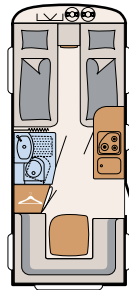

470 ER

3/4 plazas para dormir