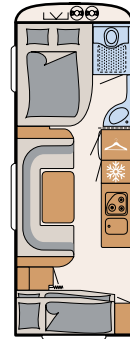

560 FMK

6 plazas para dormir