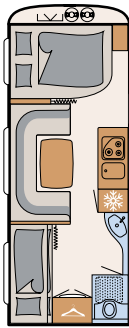

540 QMK

6 plazas para dormir