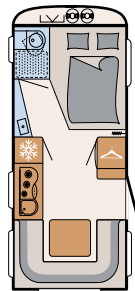

470 FR

4 plazas para dormir