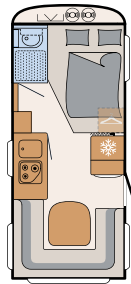

475 FR

4 plazas para dormir