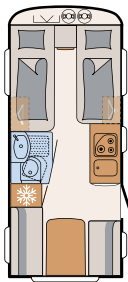

460 EL

3/4 plazas para dormir