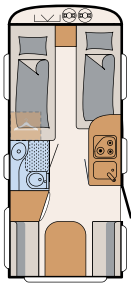

Para más información, visite nuestra página web www.dethleffs.es/cgo o vea el catálogo de datos técnicos

Chapa martelé blanca (serie)

c'go up, chapa martelé blanca (serie)

415 QL

3/4 plazas para dormir

475 EL