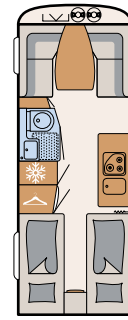

510 LE

4 plazas para dormir