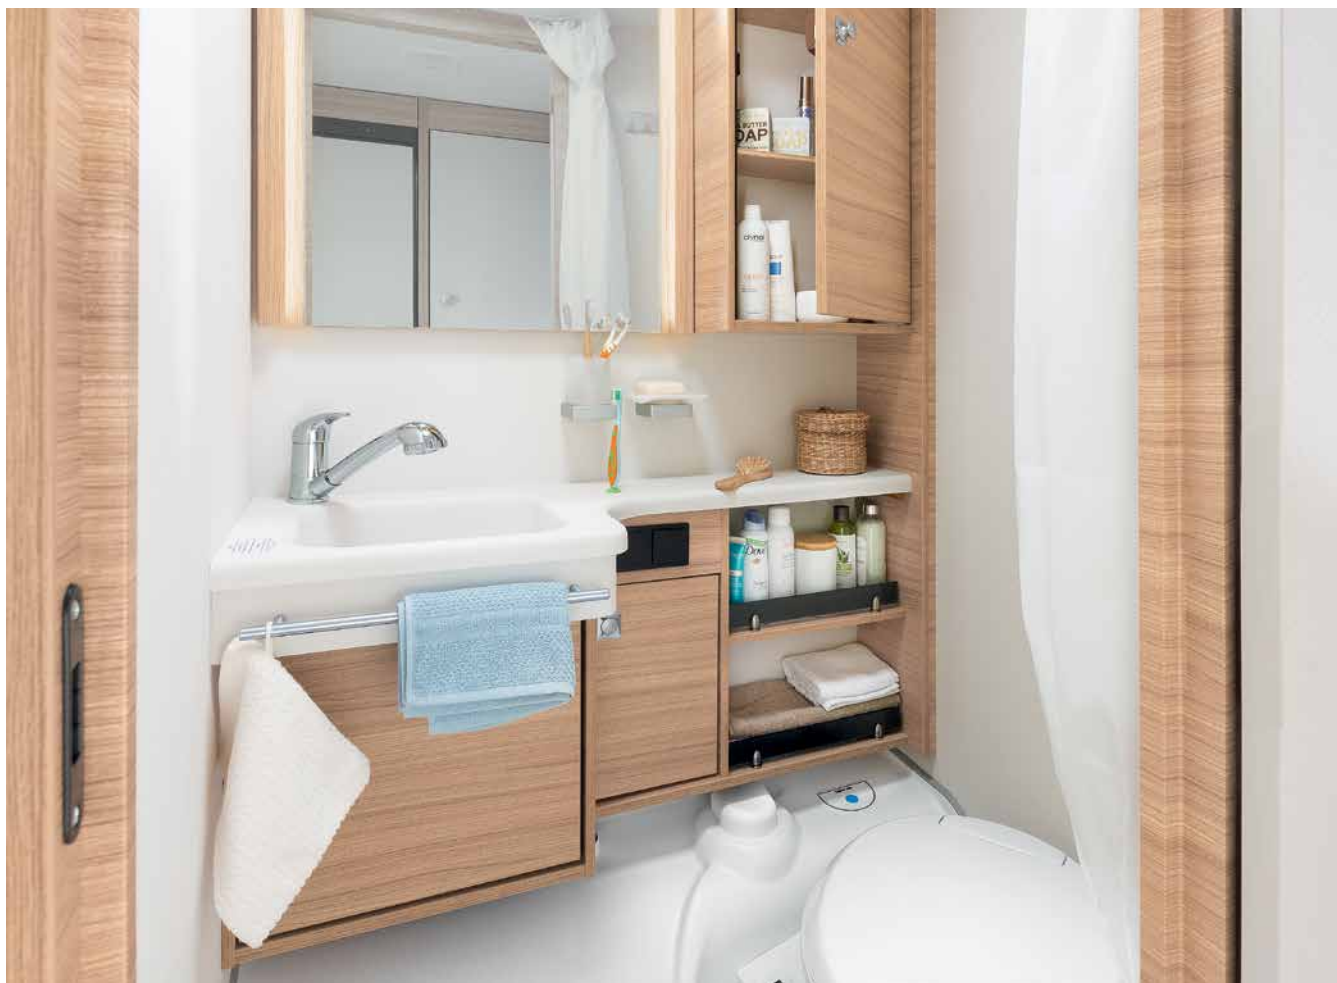

CUARTO DE ASEO

Oasis de bienestar

Con el cuarto de aseo compacto, la Camper® ofrece todo lo necesario para refrescarse en vacaciones • 550 ESK | Mount

Junto a la cama encontrará la zona de bienestar: un cuarto de aseo con ducha • 730 FKR | Galaxy