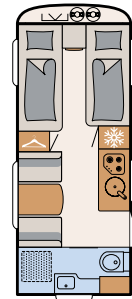

490 EST

3 plazas para dormir