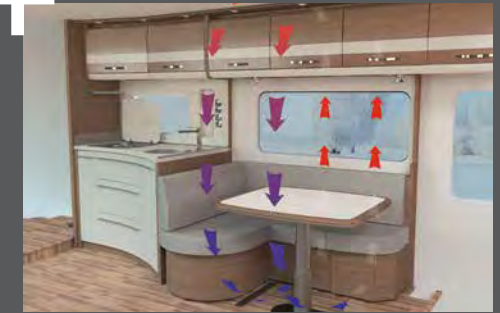

AirPlus: sistema de circulación de aire detrás de los armarios altos