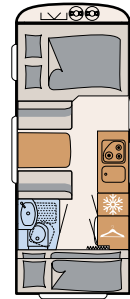

500 QSK

6 plazas para dormir