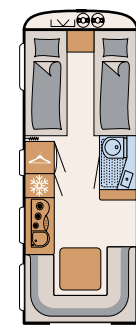

520 ER

4 plazas para dormir