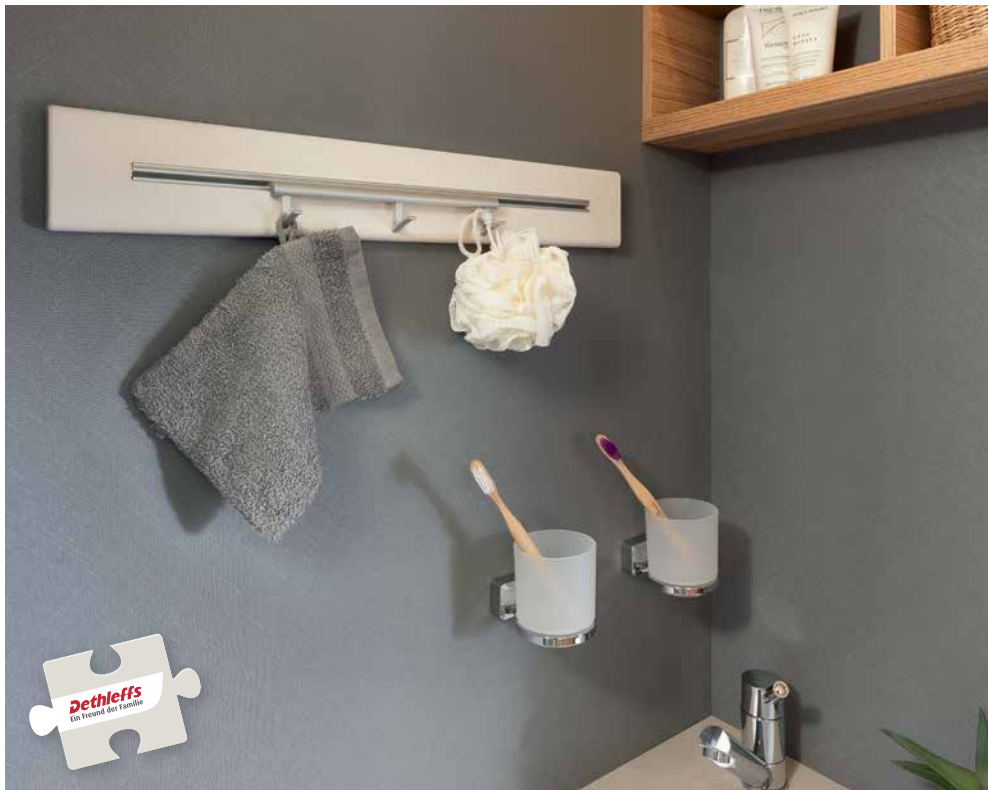

¿Todo(s) a bordo? Accesorios originales de Dethleffs

¡Todo en orden! Con la guía multifunción de Dethleffs, que podrá equipar en el vehículo cuando quiera, disfrutará de todas las ventajas del ingenioso sistema de organización de Dethleffs, incluso si no viene montado de serie en su vehículo.