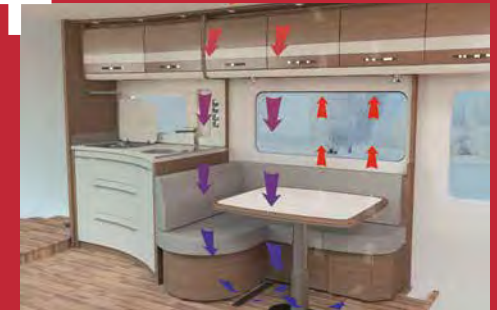

AirPlus: sistema de circulación de aire detrás de los armarios altos