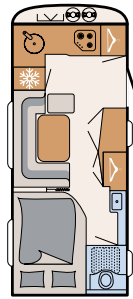

490 BLF

3 plazas para dormir