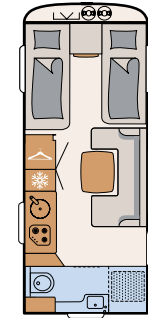

520 ELT

3 plazas para dormir