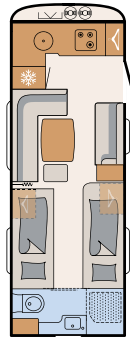

550 BET

3 plazas para dormir