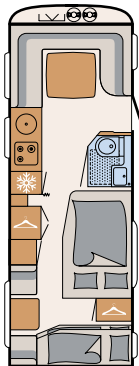

650 RFK

7 plazas para dormir