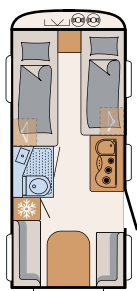

470 EL

3/4 plazas para dormir