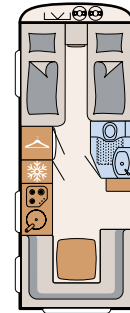

510 ER

4 plazas para dormir