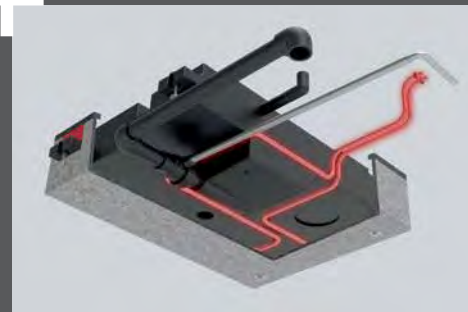

El depósito de aguas residuales de 42 l, calefactado y aislado, no se congela ni a temperaturas bajo cero (opcional)