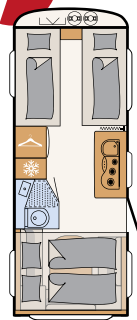

530 ER

4 plazas para dormir