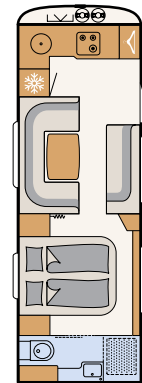

690 BQT

3 plazas para dormir

El número máximo de plazas para dormir se logra mediante el salón convertible en cama, la tercera litera opcional u otro equipamiento opcional.