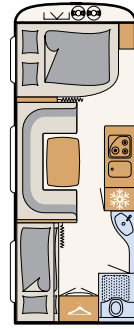

540 QMK

6 plazas para dormir