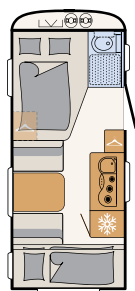

470 FSK

6 plazas para dormir