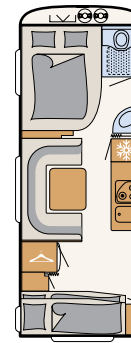

565 FMK

6 plazas para dormir