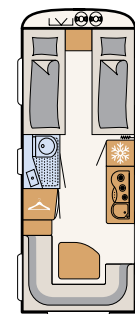

510 ER

4 plazas para dormir