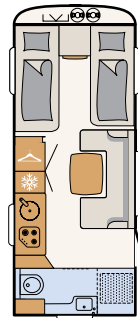

520 ELT

3 plazas para dormir