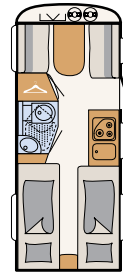

Chapa martelé blanca (serie)

410 LK

5 plazas para dormir

420 QSH

3/4 plazas para dormir

460 LE

3/4 plazas para dormir

480 FSH