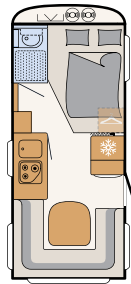

Chapa martelé blanca (serie)

c'go up, chapa martelé blanca (serie)

415 QL

3/4 plazas para dormir

475 EL

3/4 plazas para dormir

475 FR

4 plazas para dormir