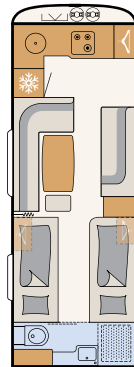

670 BET

3 plazas para dormir