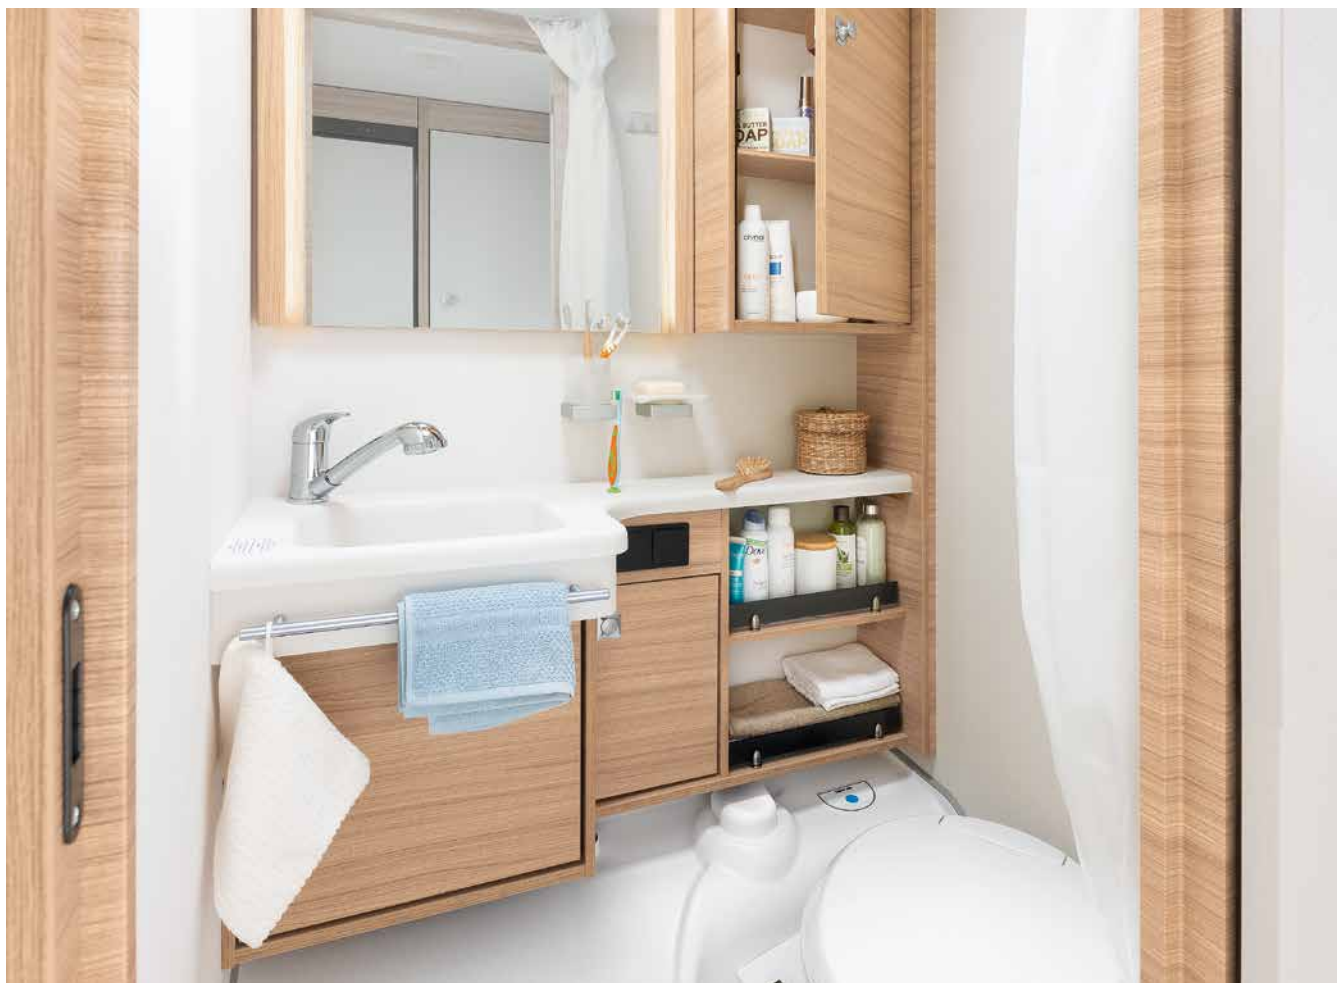

# Oasis de bienestar

Con el cuarto de aseo compacto, la Camper® ofrece todo lo necesario para refrescarse en vacaciones • 550 ESK | Mount

Junto a la cama encontrará la zona de bienestar: un cuarto de aseo con ducha • 730 FKR | Galaxy