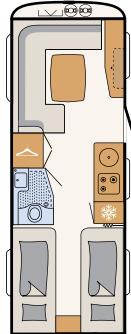

550 SE

3 plazas para dormir