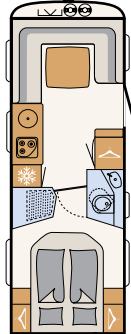

550 RD

3 plazas para dormir