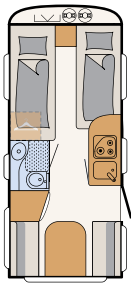

Chapa martelé blanca (serie)

c'go up, chapa martelé blanca (serie)

415 QL

3/4 plazas para dormir

475 EL

3/4 plazas para dormir

475 FR

4 plazas para dormir