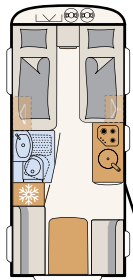

460 EL

3 plazas para dormir