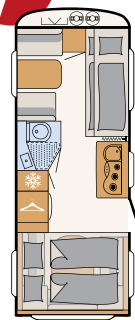

530 KR

4 plazas para dormir

Las plazas para dormir indicadas son las máximas que se pueden conseguir y, en algunos casos, solo es posible en relación con equipamientos opcionales.