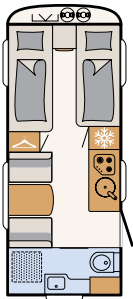

490 EST

3 plazas para dormir