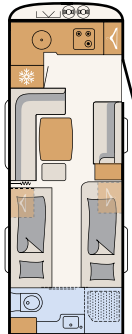

550 BET

3 plazas para dormir